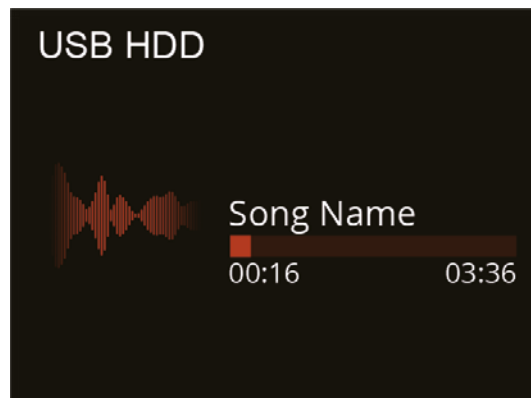

Отображение на дисплее воспроизведения с входа USB