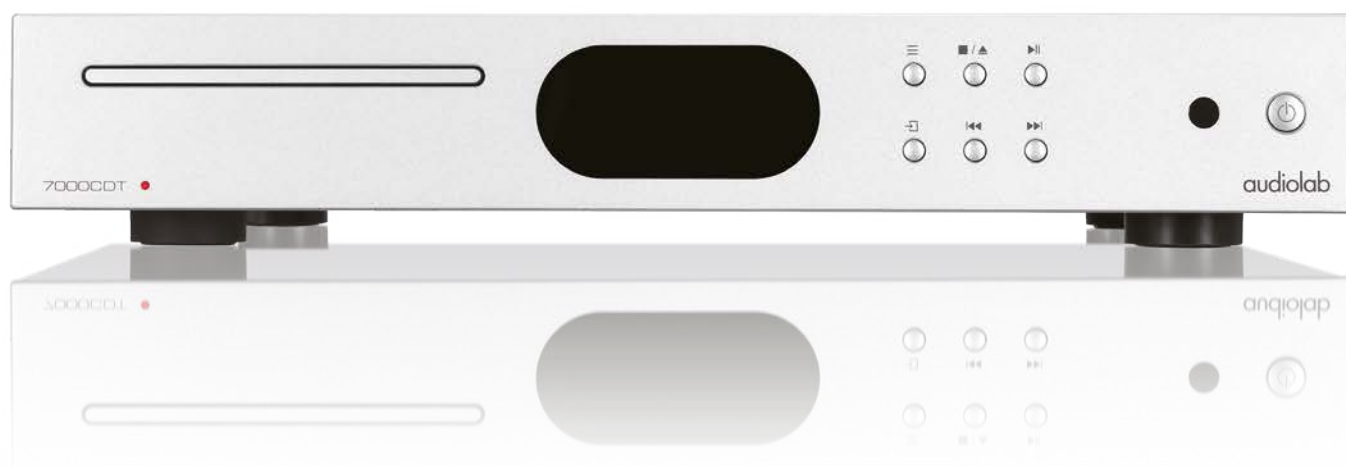

# 7000CDT

CD ТРАНСПОРТ

audiolab

\*Доступен в отделке Black - черная / Silver - серебристая

Интерактивный  
графический  
интерфейс GUI

Оптический выход

Коаксиальный  
выход

Воспроизведение  
с HDD через USB

# 7000CDT CD ТРАНСПОРТ

В **7000CDT** используется высокоточная оптическая система с электронным буфером данных для точного и бесперебойного воспроизведения дисков. Технология, очень похожая на ту, что применена в **9000CDT**, имеет цифровой буфер с опережающим чтением для уменьшения сбоев при считывании диска, что помогает **9000CDT** воспроизводить поцарапанные и поврежденные компакт-диски, которые не могут быть считаны обычными механизмами. Чтобы обеспечить безупречное поступление сигнала на подсоединенный ЦАП, коаксиальный выход **7000CDT** питается от дифференциального линейного драйверного каскада. Задающий тактовый сигнал контролируется прецизионным кварцевым генератором, что позволяет цифровому выходу демонстрировать исчезающе низкий уровень джиттера (цифровых искажений).

Загрузочный лоток с низким коэффициентом трения, прочное алюминиевое основание и шасси **7000CDT** хорошо справляются с вибрациями, возникающими из-за механики двигателя с высокой скоростью вращения. Кроме того, этот транспорт монтируется в собственном корпусе с электромагнитным экранированием и отдельным источником питания. Все это способствует образцовому извлечению цифрового сигнала, в то время как снижение резонансов дополнительно повышает качество звука и обеспечивает дальнейший положительный эффект во вспомогательных сигнальных цепях и Hi-Fi компонентах.