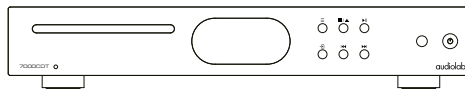

ТЕХНИЧЕСКИЕ ХАРАКТЕРИСТИКИ

Модель	7000CDT
Общее описание	CD-транспорт
Ключевые технологии и философия конструирования	CD/CD-R/CD-RW совместимость Воспроизведение с устройств хранения данных с USB интерфейсом (MP3/WMA/WAV) Полноцветный 2.8" (480 x 640 мм) IPS LCD дисплей Интерактивный графический интерфейс GUI Автоматическое включение устройств по 12-V триггерному сигналу и каналу Link Функция Auto Standby
Аудио форматы устройств хранения данных с USB	Поддержка воспроизведения, MP3, WMA, AAC, WAV
Файловые системы устройств хранения данных с USB	Поддержка FAT12, FAT16 и FAT32
Амплитуда цифрового выхода	500 +/-50мВ pp
Выходной импеданс	75 Ом
Диапазон частот	- 0.01 дБ (20Гц-20кГц, ref.1 кГц)
Искажения (THD)	< 0.002%
Частота дискретизации	44.1кГц
Цифровые выходы	1 x Coaxial , 1 x Optical
Потребление в Standby	< 0.5 Вт
Питание (в зависимости от региона)	220-240В - 50/ 60Гц; 100-120В - 50/ 60Гц
Размеры (мм) (W x H x D)	444 x 322 x 78
Размеры упаковки	514 x 470 x 158
Вес, нетто	5.5 кг
Вес в упаковке	7.6 кг
Отделка	Черная (Black) / серебристая (Silver)