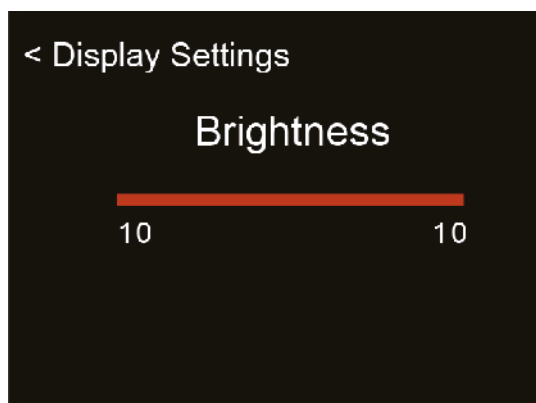

## ИНТЕРАКТИВНЫЙ ГРАФИЧЕСКИЙ ИНТЕРФЕЙС ПОЛЬЗОВАТЕЛЯ

Отображение на дисплее воспроизведения CD дисков

Отображение на дисплее воспроизведения с входа USB

Выбор источника / CD

Опции дисплея Audiolab

Регулировка яркости